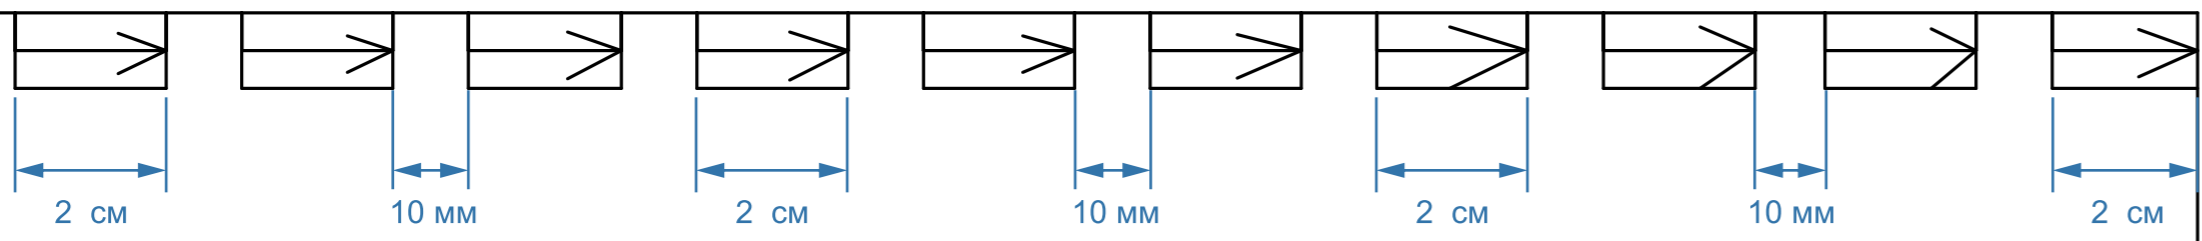

19373  
Фартук  
Пояс  
Кількість дет. 1  
Верх  
L :

Н.О

Н.О

НИЗ

19373  
Фартук  
ПН  
Кількість дет. 1  
Верх  
L :

зашип. згин 3 CM

зашип. згин 3 CM

зашип. згин 2,5 CM

нашити поверх червоний поплін 6 CM

2,5 CM

зашип. згин 3 CM

зашип. згин 3 CM

зашип. згин 6 CM